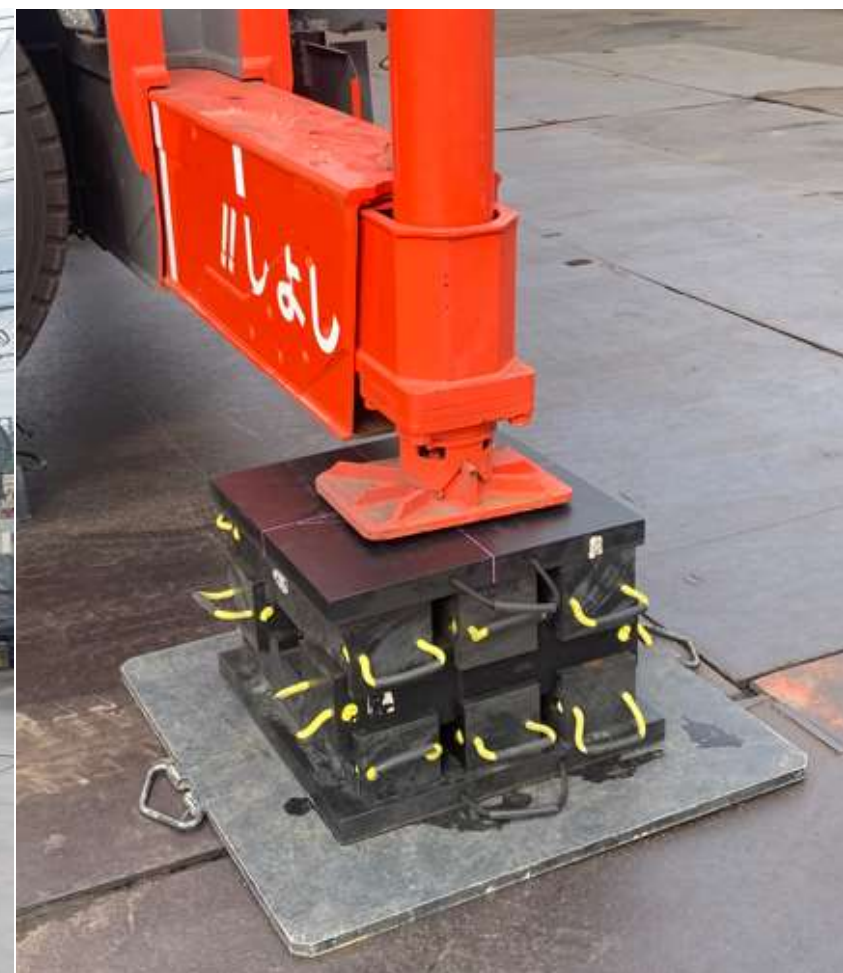

CRANE PADS

車両周りの安全をサポートします！

Helping you work safer!

クレーンパッド製品 日本総代理店 有限会社アビルコインターナショナル Tel:044-201-8388
<https://abileco.com/crane-pads/>

CRANE PADS

プロ仕様の品質と性能

クレーンパッド製品 日本総代理店 有限会社アビルコインターナショナル Tel:044-201-8388
<https://abileco.com/crane-pads/>

CRANE PADS

砂利面でも割れない高性能樹脂製

クレーンパッド製品 日本総代理店 有限会社アビルコインターナショナル Tel:044-201-8388
<https://abileco.com/crane-pads/>

CRANE PADS

国内試験機関の荷重テストをクリア

クレーンパッド製品 日本総代理店 有限会社アビルコインターナショナル Tel:044-201-8388
<https://abileco.com/crane-pads/>